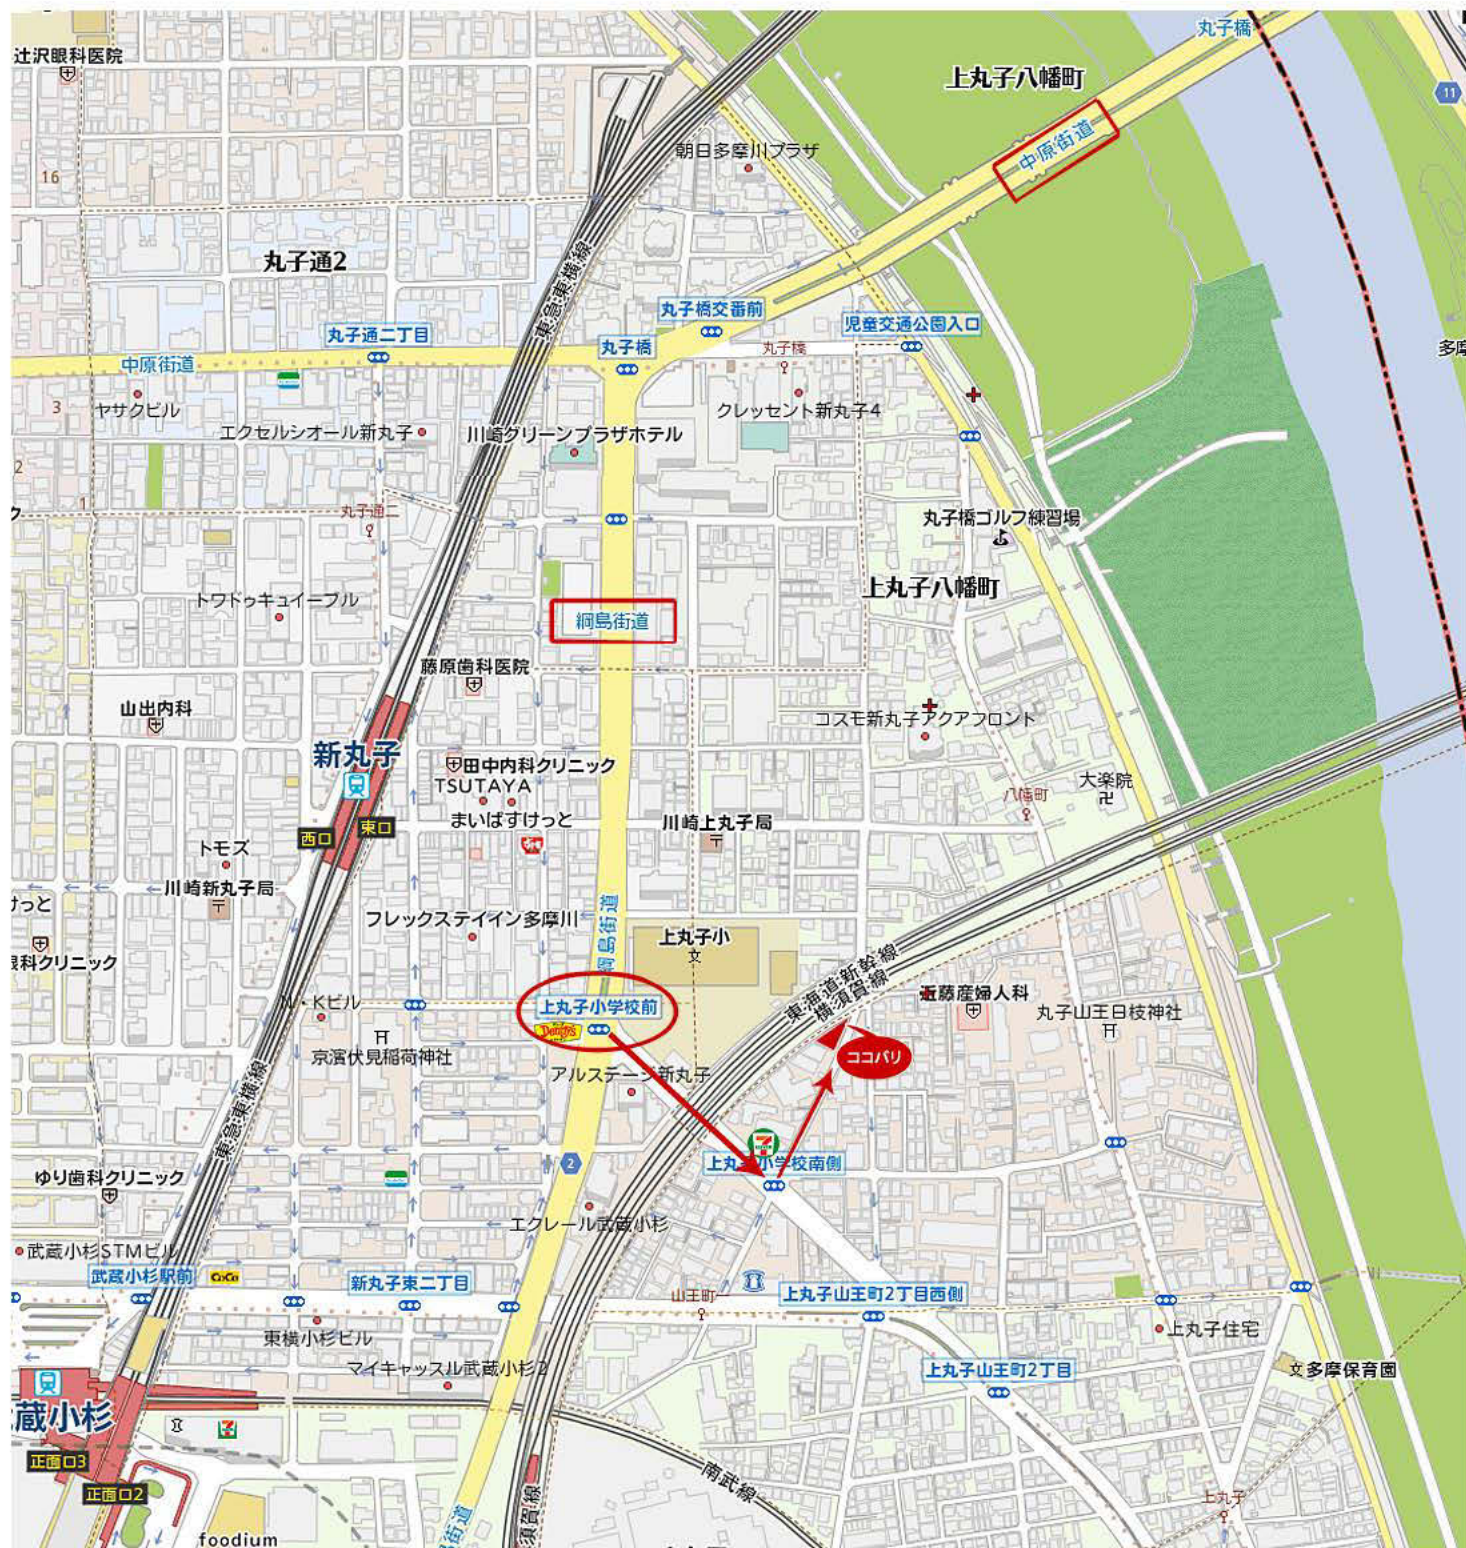

お車でお越しの場合

綱島街道の「上丸子小学校前」の信号を、東京方面から来られる時は左折、横浜方面から来られる時は右折してください。

※駐車場(4台分)がありますのでご利用ください。

ココバリ

〒211-0002

神奈川県川崎市中原区上丸子山王町1-860-2 榎本ビルC棟

TEL 044-422-3643

OPEN 11:00-19:00(日、祝休み)